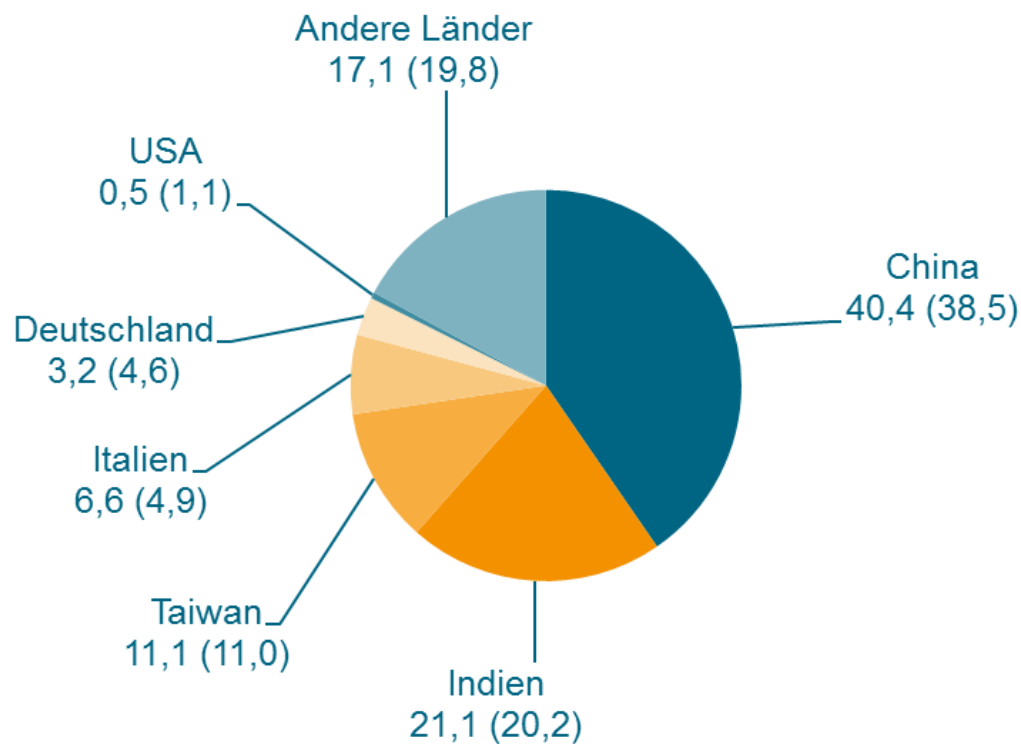

# Exporte nach Äthiopien, Kenia, Nigeria und Tansania Kunststoff- und Gummimaschinen 2016 (2015)

Anteile in %

**Exportvolumen 2016:  
138,5 Mio. Euro**